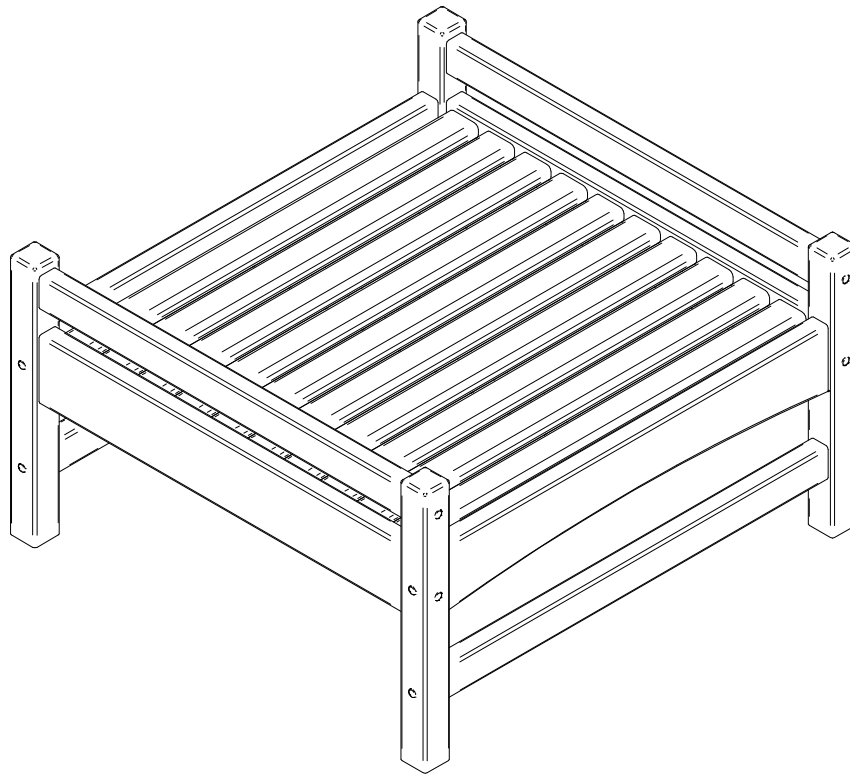

Camden Ottoman
Pouf Camden
Otomano Camden

Assembly Instructions
instructions de montage
Instrucciones de montaje

BERLIN
GARDENS

(A) x2

(B)

(C) x2

(D) x2

Hardware Included
Matériel inclus
Herrajes incluidos

(38300) x8

(114112) x6

(9532) x1

(95321) x1

Items Not Included
Articles non inclus
Artículos no incluidos

#2 Square Drive Bit
Embout d'entraînement carré #2
Punta cuadrada n.º 2

1 (A) x1
(C) x2
(D) x2

2 (A) x1