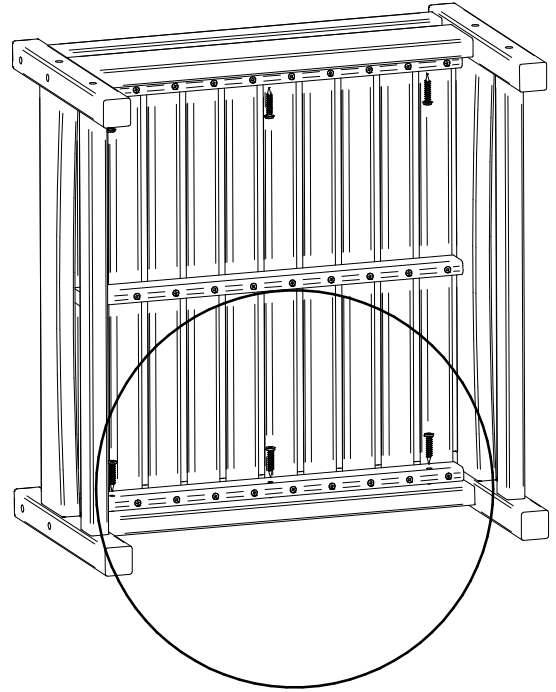

3

(B) x1

(114112)

(B)