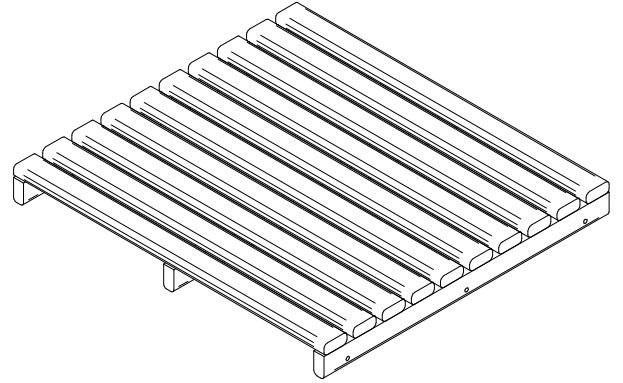

Camden Ottoman
Pouf Camden
Otomano Camden

Assembly Instructions
instructions de montage
Instrucciones de montaje

BERLIN
GARDENS

(A) x2

(B)

(C) x2

(D) x2

Hardware Included
Matériel inclus
Herrajes incluidos

(38300) x8

(114112) x6

(9532) x1

(95321) x1

Items Not Included
Articles non inclus
Artículos no incluidos

#2 Square Drive Bit
Embout d'entraînement carré #2
Punta cuadrada n.º 2

1 (A) x1
(C) x2
(D) x2

2 (A) x1